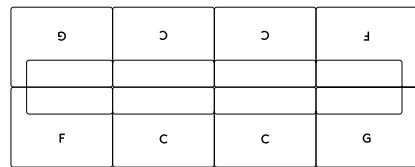

474 cm / 186.6"