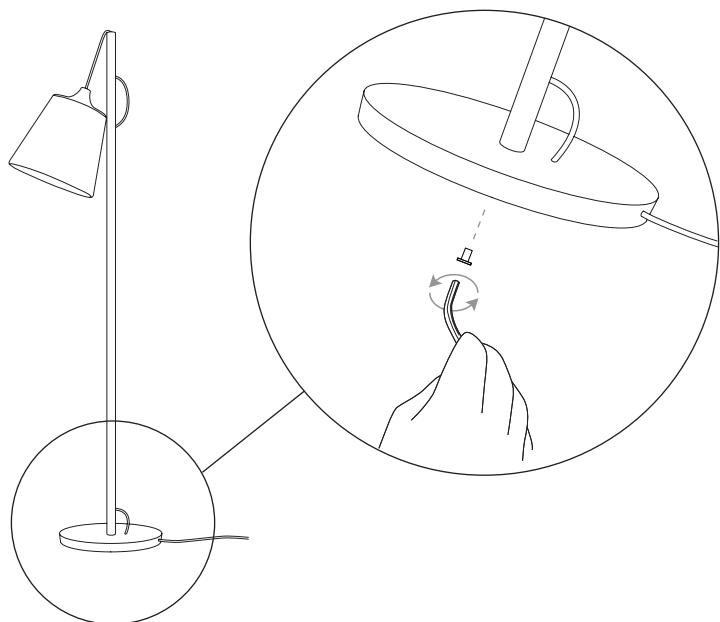

CLEANING — NETTOYAGE — LIMPIEZA

- EN Turn off electricity, clean with dry cloth.
- FR Eteindre l'électricité, nettoyer avec un chiffon humide.
- ES Apague la electricidad, limpie con un paño seco.

PULL FLOOR LAMP

— Whatswhat

ASSEMBLY INSTRUCTION – INSTRUCTIONS DE MONTAGE –
INSTRUCCIONES DE MONTAJA

1

2

3

PULL FLOOR LAMP
ONLY DIMMABLE BULB
MAX 60W
MAX 10W LED
220-240V - 50/60HZ