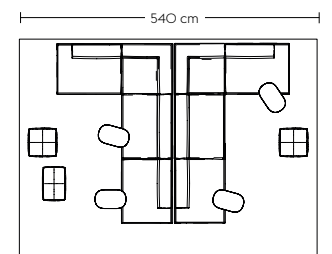

Connect Modular Sofa (D)

Vibrant

- 2 x Connect Modular Sofa / Left Open-Ended (F) - Divina 552
- 2 x Connect Modular Sofa / Right Open-ended (G) - Divina 552
- 2 x Connect Modular Sofa / Long Centre (C) - Divina 552
- 2 x Connect Modular Sofa / Corner (E) - Divina 552
- 4 x Relate Side Table / H60,5 cm - Solid Oak
- 1 x Echo Pouf / 38 X 52 cm - Remix 123
- 2 x Echo Pouf / 52 x 52 cm - Remix 823