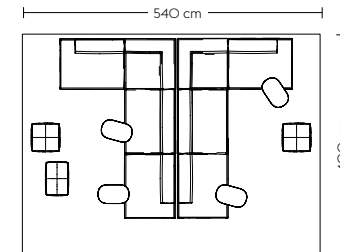

Connect Modular Sofa (D)

Vibrant

- 2 x Connect Modular Sofa / Left Open-Ended (F) - Divina 552
- 2 x Connect Modular Sofa / Right Open-ended (G) - Divina 552
- 2 x Connect Modular Sofa / Long Centre (C) - Divina 552
- 2 x Connect Modular Sofa / Corner (E) - Divina 552
- 4 x Relate Side Table / H60,5 cm - Solid Oak
- 1 x Echo Pouf / 38 X 52 cm - Remix 123
- 2 x Echo Pouf / 52 x 52 cm - Remix 823