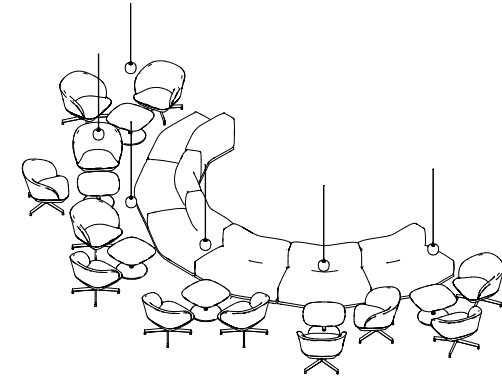

Connect Modular Sofa (I)

Vibrant

- 6 x Connect Modular Sofa / Module (M) - Acca 731
- 12 x Oslo Lounge Chair / Swivel Base - Vidar 146/Grey
- 6 x Soft Coffee Table / 70x70 H: 42 cm - Beige Green/ Beige Green
- 6 x Rime Pendant Lamp / Ø18 cm - Deep Red